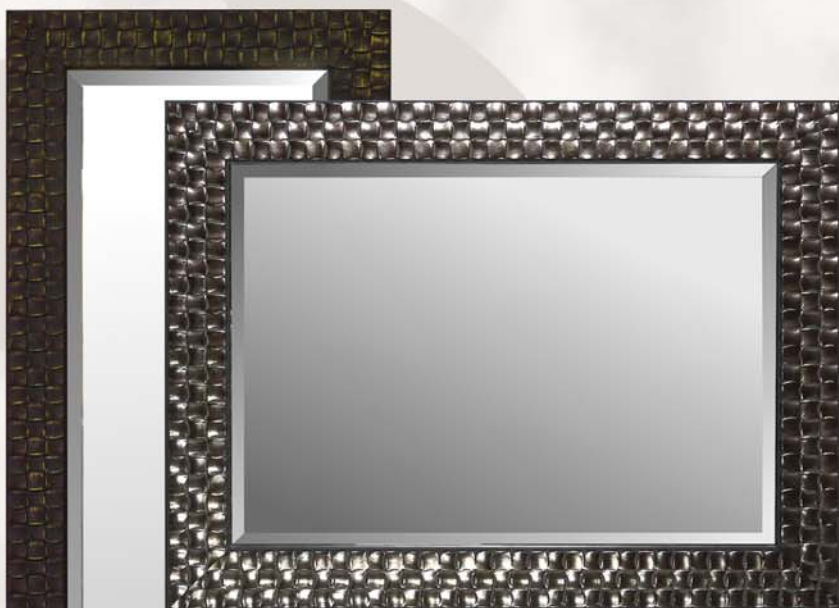

Spiegel 955043, silber und braungold

ornamentiert, lackiert, patiniert,
Spiegel mit Facette

Liefergrößen: Best.-Nr ..

- ① 73 x 93 cm (Spiegel 50 x 70 cm) 8961/90590
- ② 83 x 113 cm (Spiegel 60 x 90 cm) 8961/90750
- ③ 63 x 143 cm (Spiegel 40 x 120 cm) 8961/90750
- ④ 83 x 143 cm (Spiegel 60 x 120 cm) 8961/90890
- ⑤ 73 x 193 cm (Spiegel 50 x 170 cm) 8961/91150
- ⑥ 93 x 193 cm (Spiegel 70 x 170 cm) 8961/91250
- ⑦ 58 x 223 cm (Spiegel 35 x 200 cm) 8961/91250

Preise:

- ① 145,00 €
- ② 179,00 €
- ③ 179,00 €
- ④ 215,00 €
- ⑤ 279,00 €
- ⑥ 299,00 €
- ⑦ 299,00 €

Spiegel 2080, braun-gold und silber

 ornamentiert, lackiert, patiniert,
Spiegel mit Facette

Liefergrößen:	Best.-Nr	::	Preise:
① 62 x 82 cm (Spiegel 50 x 70 cm)	2080/90490		① 119,00 €
② 72 x 102 cm (Spiegel 60 x 90 cm)	2080/90650		② 159,00 €
③ 52 x 132 cm (Spiegel 40 x 120 cm)	2080/90650		③ 159,00 €
④ 72 x 132 cm (Spiegel 60 x 120 cm)	2080/90750		④ 179,00 €
⑤ 62 x 182 cm (Spiegel 50 x 170 cm)	2080/90950		⑤ 229,00 €
⑥ 82 x 182 cm (Spiegel 70 x 170 cm)	2080/90990		⑥ 239,00 €
⑦ 47 x 212 cm (Spiegel 35 x 200 cm)	2080/90990		⑦ 239,00 €