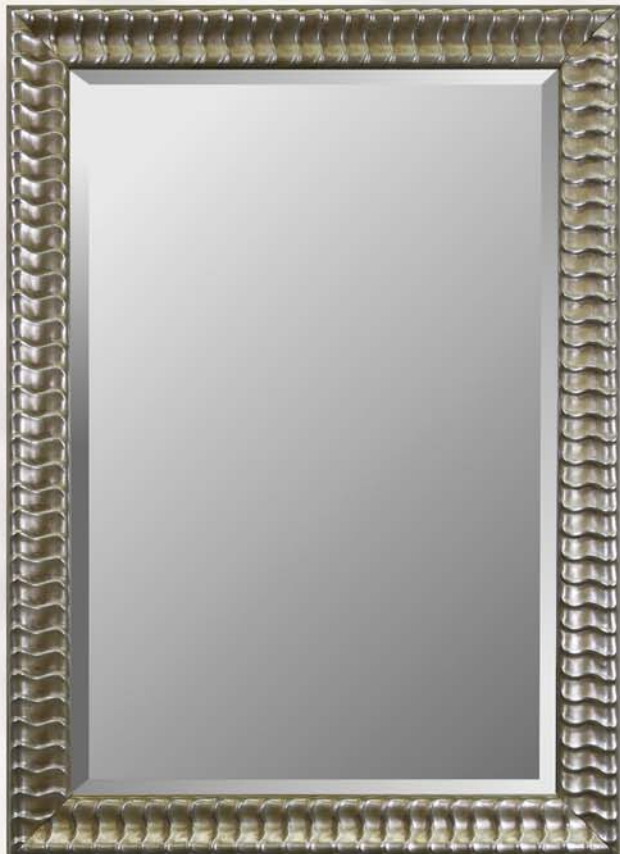

Preise:

- ① 145,00 €
- ② 179,00 €
- ③ 179,00 €
- ④ 215,00 €
- ⑤ 279,00 €
- ⑥ 299,00 €
- ⑦ 299,00 €

Spiegel 2080, braun-gold und silber

 ornamentiert, lackiert, patiniert,
Spiegel mit Facette

Liefergrößen:	Best.-Nr	::	Preise:
① 62 x 82 cm (Spiegel 50 x 70 cm)	2080/90490		① 119,00 €
② 72 x 102 cm (Spiegel 60 x 90 cm)	2080/90650		② 159,00 €
③ 52 x 132 cm (Spiegel 40 x 120 cm)	2080/90650		③ 159,00 €
④ 72 x 132 cm (Spiegel 60 x 120 cm)	2080/90750		④ 179,00 €
⑤ 62 x 182 cm (Spiegel 50 x 170 cm)	2080/90950		⑤ 229,00 €
⑥ 82 x 182 cm (Spiegel 70 x 170 cm)	2080/90990		⑥ 239,00 €
⑦ 47 x 212 cm (Spiegel 35 x 200 cm)	2080/90990		⑦ 239,00 €

Spiegel 2560, silber, gewellt

 lackiert, patiniert,
Spiegel mit Facette

Liefergrößen:	Best.-Nr	::	Preise:
① 61 x 81 cm (Spiegel 50 x 70 cm)	2560/90490		① 119,00 €
② 71 x 101 cm (Spiegel 60 x 90 cm)	2560/90650		② 159,00 €
③ 51 x 131 cm (Spiegel 40 x 120 cm)	2560/90650		③ 159,00 €
④ 71 x 131 cm (Spiegel 60 x 120 cm)	2560/90750		④ 179,00 €
⑤ 61 x 181 cm (Spiegel 50 x 170 cm)	2560/90950		⑤ 229,00 €
⑥ 81 x 181 cm (Spiegel 70 x 170 cm)	2560/90990		⑥ 239,00 €
⑦ 46 x 211 cm (Spiegel 35 x 200 cm)	2560/90990		⑦ 239,00 €

Spiegel 106903, silber

ornamentiert, lackiert, patiniert,
Spiegel mit Facette

Liefergrößen:	Best.-Nr	::	Preise:
① 66 x 86 cm (Spiegel 50 x 70 cm)	106903/90490		① 119,00 €
② 76 x 106 cm (Spiegel 60 x 90 cm)	106903/90650		② 159,00 €
③ 56 x 136 cm (Spiegel 40 x 120 cm)	106903/90650		③ 159,00 €
④ 76 x 136 cm (Spiegel 60 x 120 cm)	106903/90750		④ 179,00 €
⑤ 66 x 186 cm (Spiegel 50 x 170 cm)	106903/90950		⑤ 229,00 €
⑥ 86 x 186 cm (Spiegel 70 x 170 cm)	106903/90990		⑥ 239,00 €
⑦ 51 x 216 cm (Spiegel 35 x 200 cm)	106903/90990		⑦ 239,00 €