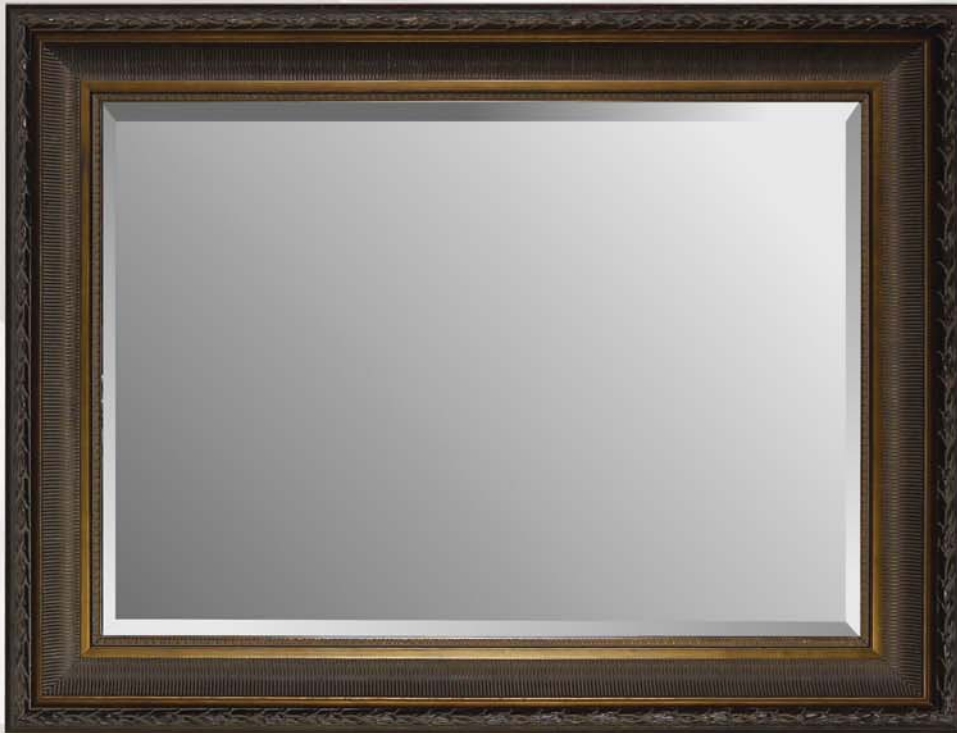

Spiegel 106903, silber

ornamentiert, lackiert, patiniert,
Spiegel mit Facette

Liefergrößen:	Best.-Nr	::	Preise:
① 66 x 86 cm (Spiegel 50 x 70 cm)	106903/90490		① 119,00 €
② 76 x 106 cm (Spiegel 60 x 90 cm)	106903/90650		② 159,00 €
③ 56 x 136 cm (Spiegel 40 x 120 cm)	106903/90650		③ 159,00 €
④ 76 x 136 cm (Spiegel 60 x 120 cm)	106903/90750		④ 179,00 €
⑤ 66 x 186 cm (Spiegel 50 x 170 cm)	106903/90950		⑤ 229,00 €
⑥ 86 x 186 cm (Spiegel 70 x 170 cm)	106903/90990		⑥ 239,00 €
⑦ 51 x 216 cm (Spiegel 35 x 200 cm)	106903/90990		⑦ 239,00 €

Spiegel 102050, silber

ornamentiert, lackiert, patiniert,
Spiegel mit Facette

Liefergrößen:	Best.-Nr	::	Preise:
① 64 x 84 cm (Spiegel 50 x 70 cm)	102050/90490		① 119,00 €
② 74 x 104 cm (Spiegel 60 x 90 cm)	102050/90650		② 159,00 €
③ 54 x 134 cm (Spiegel 40 x 120 cm)	102050/90650		③ 159,00 €
④ 74 x 134 cm (Spiegel 60 x 120 cm)	102050/90750		④ 179,00 €
⑤ 64 x 184 cm (Spiegel 50 x 170 cm)	102050/90950		⑤ 229,00 €
⑥ 84 x 184 cm (Spiegel 70 x 170 cm)	102050/90990		⑥ 239,00 €
⑦ 49 x 214 cm (Spiegel 35 x 200 cm)	102050/90990		⑦ 239,00 €