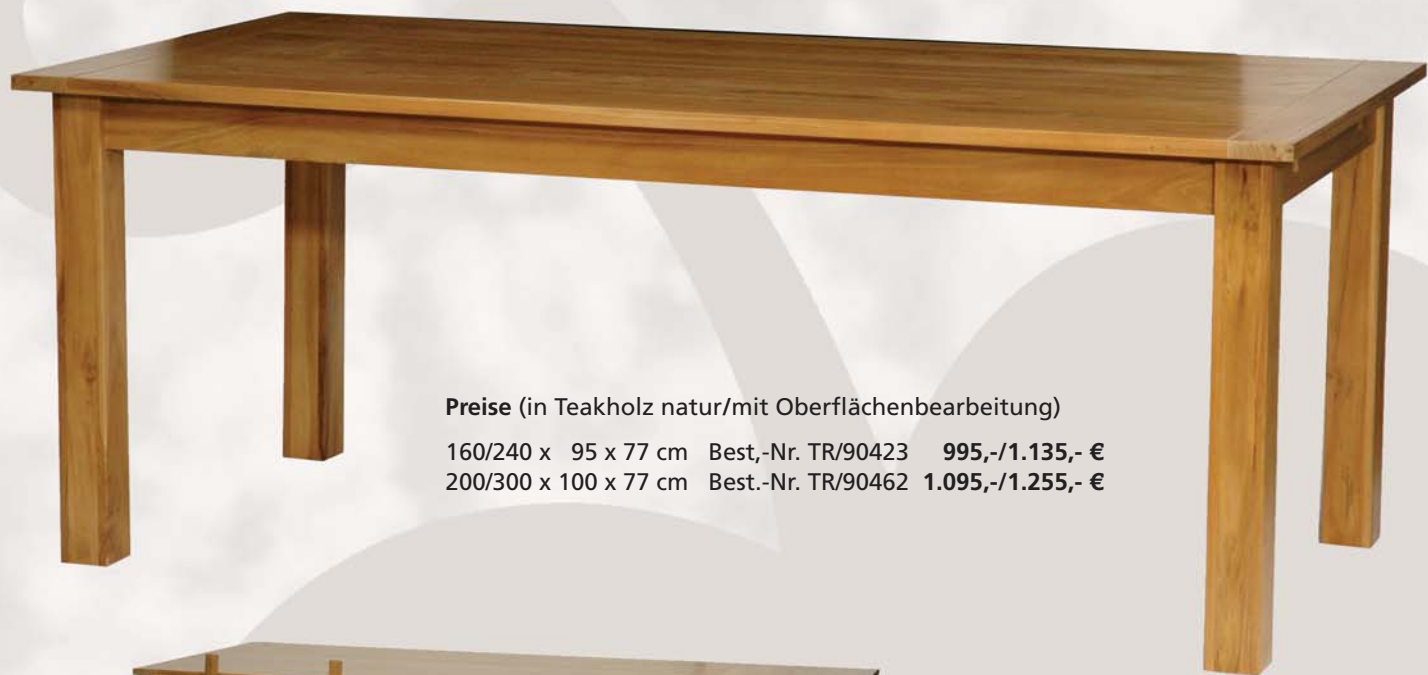

Sessel Colonel/90052
Höhe 82 cm, Breite 49 cm
Tiefe 51 cm, Sitzhöhe 45 cm
Preis Teak natur **139,- €**
Oberflächenbearbeitung **30,- €**

Bank Bali 50/90114
Höhe 86 cm, Breite 115 cm
Tiefe 55 cm, Sitzhöhe 44 cm
Preis Teak natur **285,- €**
Oberflächenbearbeitung **80,- €**

Kinderbank Bali 50/90064
Höhe 66 cm, Breite 85 cm
Tiefe 43 cm, Sitzhöhe 30 cm
Preis Teak natur **165,- €**
Oberflächenbearbeitung **50,- €**

Beispiel: Kombination mit Stuhl 'Balero'

Ansteckplattentisch 'Trend'

StempelfüÙe, leichter Plattenüberstand, Platte mit Kopfabschluß,
Beine abschraubbar

Lieferbar in der Größe 200 cm x 100 cm x 77 cm mit 2 x 50 cm Ansteckplatten (= Gesamtlänge 300 cm)
und in der Größe 160 cm x 95 cm x 77 cm Tiefe mit 2 x 40 cm Ansteckplatten (= Gesamtlänge 240 cm)